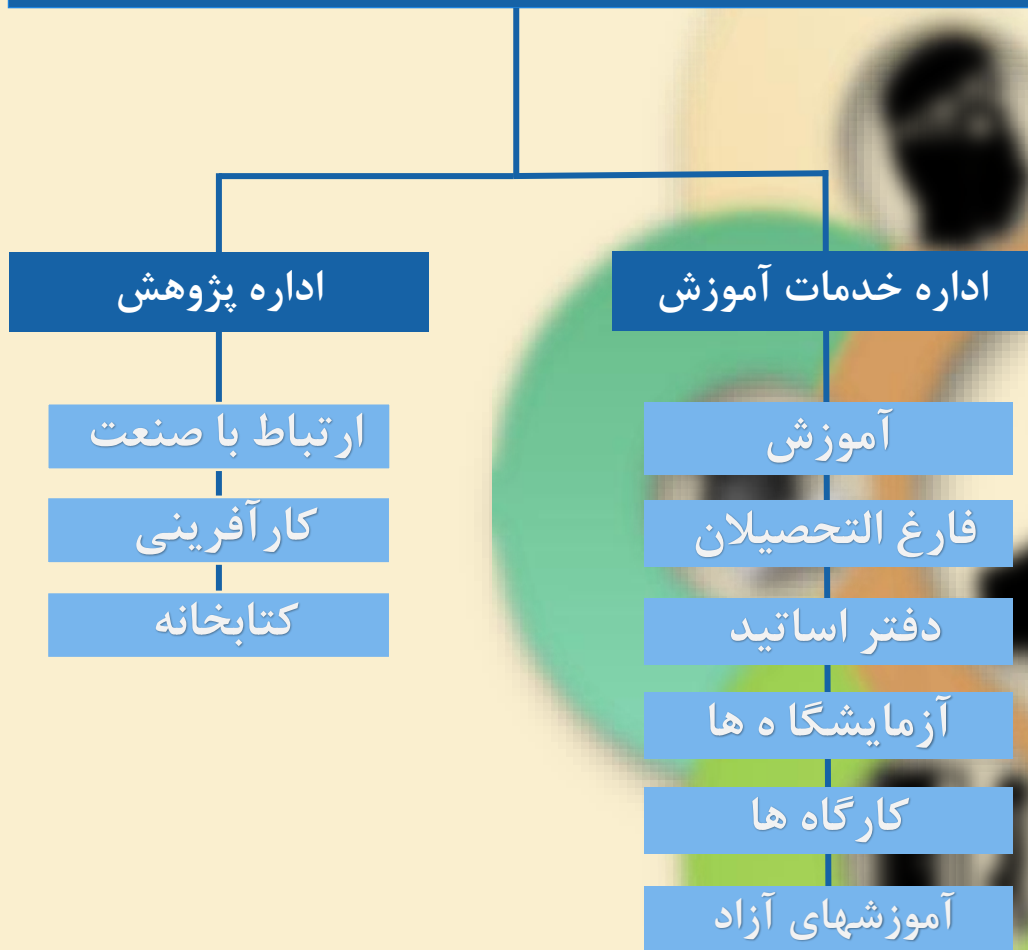

واحد های تابعه حوزه معاونت آموزشی

معاونت آموزشی دانشگاه وظیفه ی برنامه ریزی اداره و هدایت کلیه امور آموزشی دانشکده در مقاطع کاردانی و کارشناسی و نظارت بر حسن اجرای مقررات و آئین نامه های آموزشی، تصمیم گیری درباره مسائل آموزشی، سیاست گذاری و اتخاذ تمهیدات لازم در جهت گسترش و ارتقاء کیفیت آموزشی و اجرای دوره های آموزشی و ارزیابی آنها را بر عهده دارد.