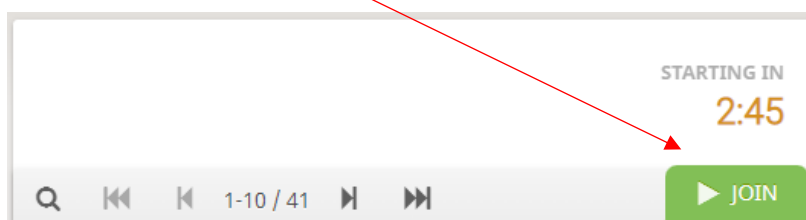

۱- بعد از ورود به سایت با اکانت خود وارد سایت شده، سپس وارد لینک تیم به آدرس زیر شوید.

<https://lichess.org/team/Ms۳IPtWI>

۲- در صفحه جدید باز شده بر روی Join Team بزنید.

 Lichess Swiss

JOIN TEAM

۳- سپس باید لینک مربوطه را انتخاب کنید (توجه کنید که وارد لینک بخش خود شوید)

رمز لینک مسابقه عدد ۱۴۰۱ است.

۴- در صفحه جدید که همان لینک مسابقه هست. بر روی Join کلیک کنید. تا وارد مسابقه شوید.

جوایز:

۱- در پایان مسابقه به نفرات برتر و برگزیده جوایز ارزنده ای به همراه لوح تقدیر با امضاء مسئولین دانشگاه اعطا خواهد شد.